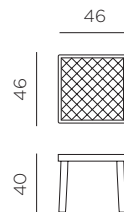

### Ref. 050

2

peso prodotto in kg  
weight of product in kg

7

0,103 m<sup>3</sup>

imballo cartonato - pz e volume in m<sup>3</sup>  
carton packing - pcs and volume in cbm

140 pz

pz su pallet  
pcs on pallet

prodotto da montare  
assembly required

prodotto testato a norma da Catas  
product tested by Catas

**IT** Tavolino quadrato. Materiale: polipropilene trattato anti-UV e colorato in massa. Finitura opaca. Dotato di piedini antiscivolo. Resina riciclabile.