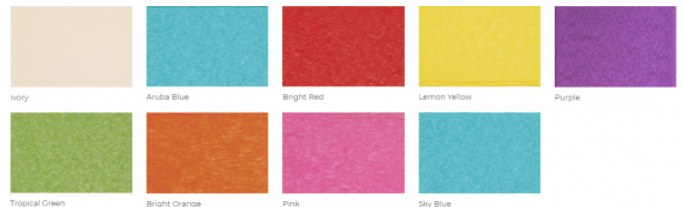

Frame Colors:

STANDARD COLORS

PREMIUM COLORS

WOOD GRAIN COLORS

SKU: 8022

Categories: [Chairs](#), [Poly Furniture](#), [Sofas & Love Seats](#)

Tags: [poly](#), [stanton](#)

ADDITIONAL INFORMATION